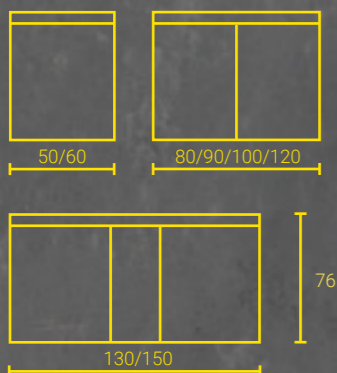

XAMO
UP/AP

Che tu scelga il modello SIDLER XAMO montato in superficie o ad incasso, avrà sempre un bell'aspetto. Perché la nostra tecnologia flangiata SIDLER CoverUP garantisce un risultato perfetto in pochissimo tempo.

Il design essenziale incontra la funzionalità moderna. La **lampada a vista in filigrana** evoca un'atmosfera di luce perfetta. All'interno, il corpo della luce è a filo soffitto, fornendo un'illuminazione ottimale dell'interno.

Il **sensore** che controlla la luminosità della luce è una caratteristica standard. **L'eccellente resa dei colori** (CRI $\geq$ 90) fornisce il presupposto per un trucco perfetto.

PANORAMICA DEL MODELLO

ATTRAENTE
TUTTOFARE.