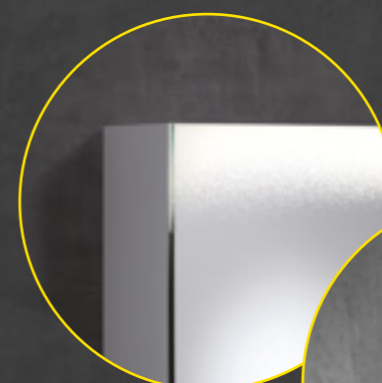

INSTALLAZIONE
IN SUPERFICIE