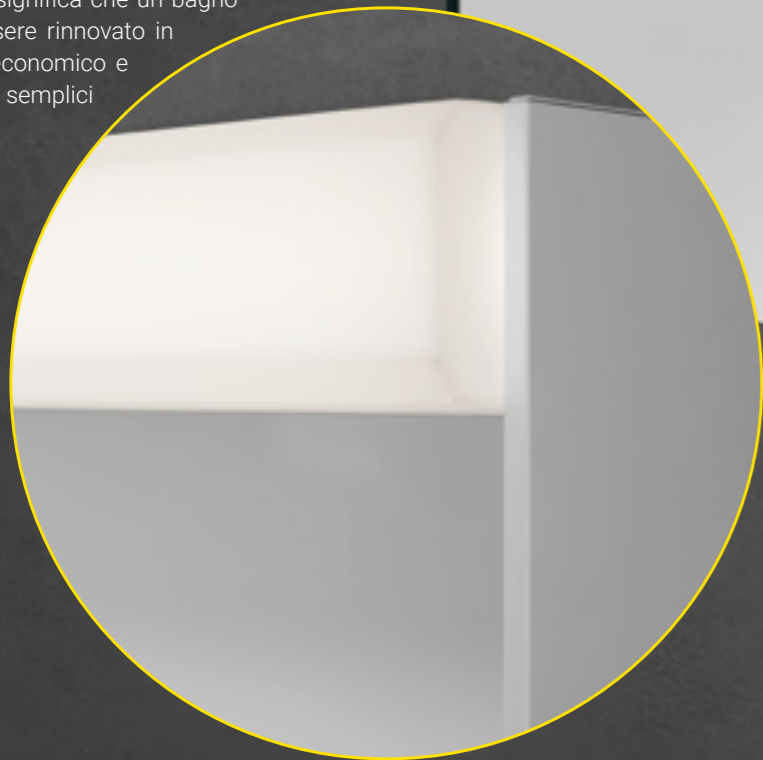

Intramontabili e bellissimi – abbiamo rinnovato completamente i nostri classici!

Il SIDLER ECONOM ha plasmato il bagno svizzero per decenni come nessun altro mobile. **Nella nuova edizione, il nostro bestseller si presenta in un design moderno, con illuminazione LED di serie e cerniere a chiusura ammortizzata.**

Nella sua semplicità, il SIDLER ECONOM offre da oltre 30 anni ciò che serve a casa per la cura quotidiana del corpo: una buona luce, un robusto specchio girevole e un ampio spazio dietro di esso. Il vano portaoggetti aperto direttamente sotto lo specchio offre un'ulteriore ergonomia.

Facile sostituzione – Le collaudate dimensioni standard di 60 cm di larghezza e 68 cm di altezza consentono **un utilizzo versatile e flessibile.** Il nuovo SIDLER ECONOM LED ha **dimensioni di montaggio identiche** al suo predecessore. Ciò significa che un bagno può essere rinnovato in modo economico e in pochi semplici passi.

LUCE. SPECCHIO.
CABINET.

Manutenzione ridotta e sostenibilità – Il SIDLER ECONOM LED è progettato per durare a lungo grazie al suo design semplice e alla sua semplicità tecnica. Il fatto che prima o poi dovrà essere riparato o sostituito è già stato preso in considerazione nella progettazione. Il SIDLER ECONOM LED è **costituito da soli quattro componenti** che possono essere facilmente smontati, sostituiti, riciclati o smaltiti con delicatezza. Questo è unico!

PANORAMICA DEL
MODELLO