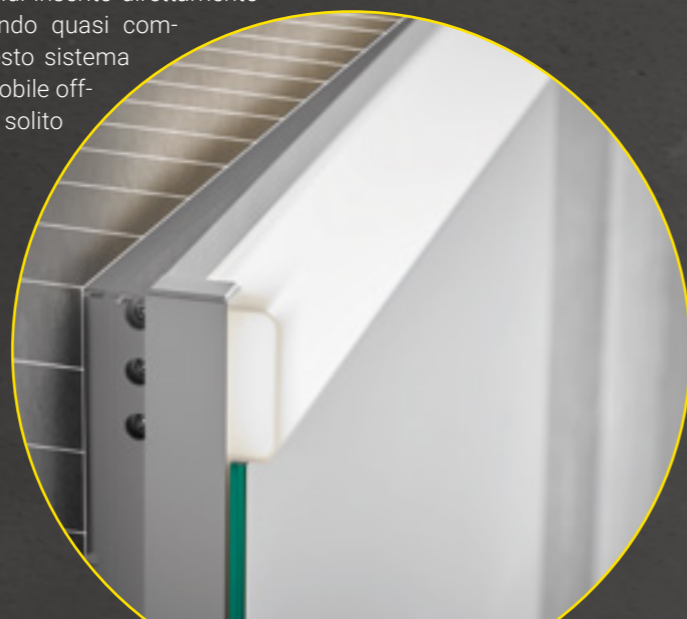

IL SEGRETO ...

... è il **valore CRI della luce**, o più precisamente, l'indice di resa dei colori. La maggior parte dei nostri armadietti a specchio hanno un indice di resa cromatica naturale CRI di ≥ 90 , il che significa che le nostre fonti di luce raggiungono una **qualità quasi simile alla luce del giorno** (CRI = 100). Un CRI elevato è necessario ovunque sia richiesta la precisione del colore, ad esempio nel make-up. In altre parole, indica come appare il colore naturale sotto una fonte di luce, che è fondamentale. I bordi del trucco o la scelta sbagliata del colore del rossetto appartengono ormai al passato.

Con l'**installazione ad incasso**, il mobile a specchio viene incassato direttamente nel muro. Qui si prepara una nicchia in cui si può incassare il mobile a specchio illuminato. Non è necessario un telaio di installazione separato. Il bordo leggermente sporgente del mobile copre perfettamente l'incavo. Il mobile a specchio è quindi inserito direttamente nella muratura scomparendo quasi completamente nel muro. Questo sistema conferisce leggerezza al mobile offrendo al contempo il suo solito spazio di archiviazione.