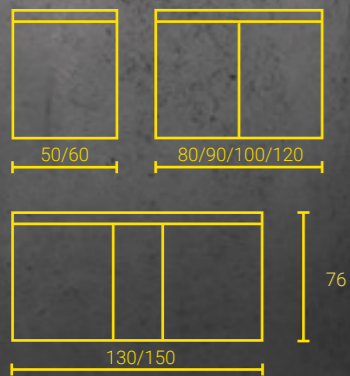

ENEXA
UP/AP

PANORAMICA DEL
MODELLO

Il **pannello luminoso esclusivo** del SIDLER ENEXA non solo è insolitamente alto 60 mm, ma grazie agli **angoli arrotondati** ha anche un aspetto particolarmente elegante. Il **sistema di illuminazione opzionale** completa il concetto di illuminazione ben congegnato. Questo può essere controllato **continuamente** da un **sensore** attaccato alla **presa interna**. L'alto valore di CRI ≥ 90 garantisce una **resa naturale** dei colori.

Il modello SIDLER ENEXA può anche essere montato in superficie o ad incasso. Con la nostra **tecnologia flangiata** SIDLER CoverUP gli armadietti aderiscono perfettamente alla parete.