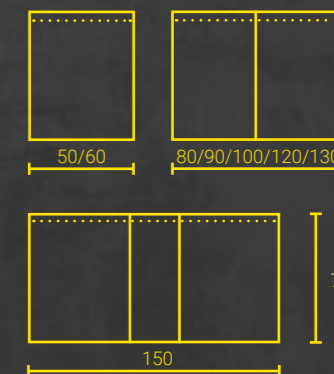

PANORAMICA DEL MODELLO