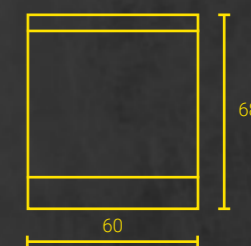

LUCE. SPECCHIO.
CABINET.

Manutenzione ridotta e sostenibilità – Il SIDLER ECONOM LED è progettato per durare a lungo grazie al suo design semplice e alla sua semplicità tecnica. Il fatto che prima o poi dovrà essere riparato o sostituito è già stato preso in considerazione nella progettazione. Il SIDLER ECONOM LED è **costituito da soli quattro componenti** che possono essere facilmente smontati, sostituiti, riciclati o smaltiti con delicatezza. Questo è unico!

PANORAMICA DEL
MODELLO