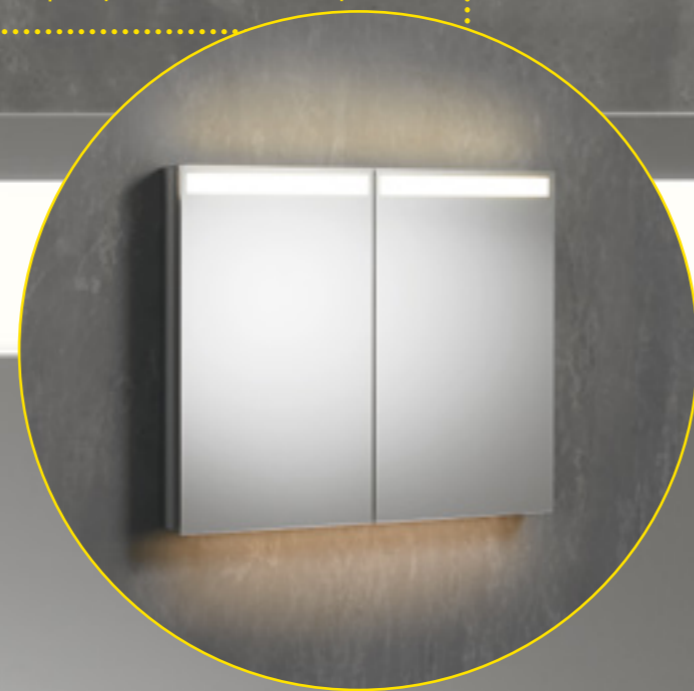

PANORAMICA DEL MODELLO