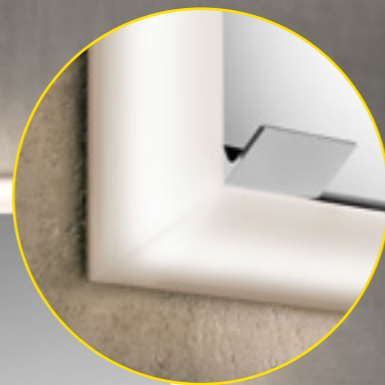

INTELLIGENZA A
TUTTO TONDO.

Un'illuminazione d'atmosfera abbinata alla raffinatezza tecnica – questo è lo SILDER QUADRO. La luce ambientale a 45° incornicia il mobile a specchio illuminato **facendolo fluttuare**. Questo effetto particolarmente suggestivo è dato dal montaggio non incassato.

Grazie alla nostra **tecnologia flangiata**, SILDER CoverUP, il mobile a specchio illuminato si adatta perfettamente alla parete.

Grazie al controllo notturno, è sempre possibile mantenere l'orientamento. L'unità di controllo, compreso il sensore per l'oscuramento, si trova all'interno dell'armadietto dello specchio illuminato, direttamente accanto alla **presa di corrente** e alla **connessione USB**.

La **resa naturale dei colori** è garantita dal CRI ≥ 90 . Grazie al pannello posteriore a specchio, potrai mantenere una chiara visione di te stesso anche quando le porte sono aperte.