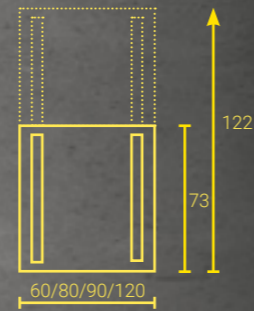

SIDELIGHT

UP/AP

La sua anta scivola verso l'alto leggera come una piuma per rivelare un **interno perfettamente illuminato** permettendoti allo stesso tempo di rimanere in ogni momento perfettamente illuminato. Questo è reso possibile dalla superficie continua dello specchio con i **moduli di illuminazione** montati lateralmente situati dietro lo specchio. Anche il **pannello posteriore a specchio** fa la sua parte. La **copertura opalina** assicura un'ottima distribuzione della luce.

Se sei alla ricerca di qualcosa di speciale o se il bagno semplicemente non ha spazio per le porte a sbalzo, allora il modello SIDLER SIDELIGHT è la scelta ideale.

PANORAMICA DEL MODELLO

LA SCELTA IDEALE.